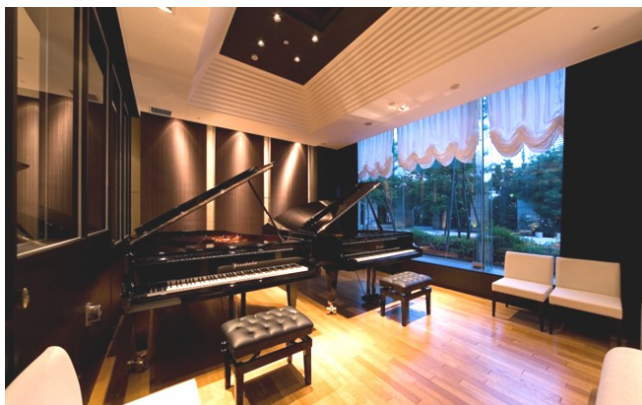

ベーゼンドルファー インペリアル ピアノレッスン

B **Bösendorfer**
DER KLANG, DER BERÜHRT

「ウィーンの至宝」ベーゼンドルファーのフラッグシップモデル「Model 290 インペリアル」を使用したレッスンを開講いたします。

音楽の都「ウィーン」で学んだピアニストによる指導で、技術面だけでなく感性も磨くことができます。

—— 2013年4月開講 ——

講師：岩崎 洵奈

会場：ベーゼンドルファー東京 スタジオ

ジャンル：クラシック

形態：個人レッスン

回数：月2回 (40分/回)

レッスン料(月額)：初心者の方…18,900円(税込)

経験者の方…26,250円(税込)～

使用ピアノ：Model 290 インペリアル

Model 280

レッスンを始める前に、別途、お客様のご要望をお伺いする個別面談を致します。レッスンで目指すゴール、レッスンの曜日・時間等を確認させていただきます。
英語・独語でのレッスンやウィーン留学相談も可能です。

コンサートグランドピアノ2台を設置したスタジオで
ゆったりとレッスンを受けられます。